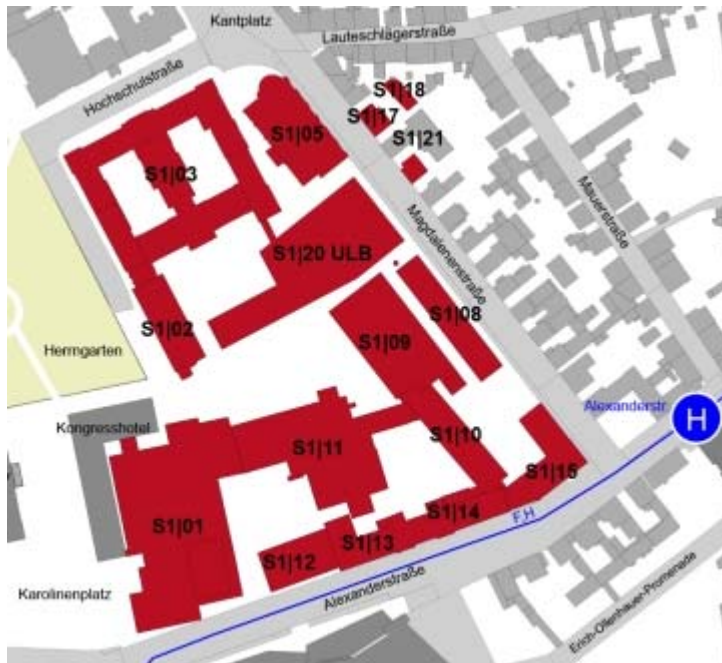

S1|05 Maschinenhaus

Adresse

S1|05 Maschinenhaus
Magdalenenstraße 12
64289 Darmstadt

Anfahrtsbeschreibung

Individualverkehr:

A 5 / A 67 Abfahrt "Darmstadt Stadtmitte"
B 26 "Rheinstraße" Richtung Stadtmitte
B 26 "Cityring" Abschnitt S1 liegt direkt am Cityring
ÖPNV:

Bus-Linien F und H vom Hauptbahnhof
über den Zentralen Umsteigepunkt "Luisenplatz"
zur Haltestelle "Alexanderstraße/TU"

Hörsäle

S1|05 Hörsaal 122 "Georg-Wickop-Hörsaal"

Seminarräume

S1|05 Seminarraum 22
S1|05 Seminarraum 23
S1|05 Seminarraum 24